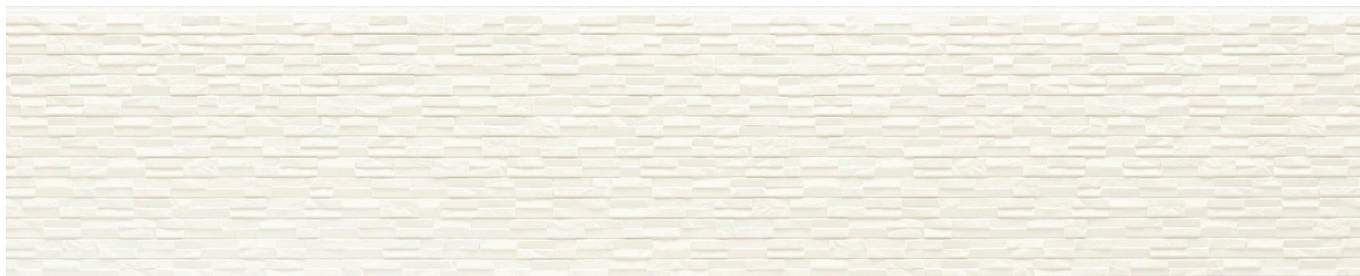

ФАСАДНАЯ ПАНЕЛЬ ПОД КАМЕНЬ КМЕW NH4151U

Характеристики:

Артикул: **NH4151U**

Размеры: **16 x 3030 x 455 мм**

Материал: **Фиброцемент**

Тип покрытия: **Фотокерамика**

Способ крепления: **Горизонтальный**

Пожаростойкость: **класс НГ**