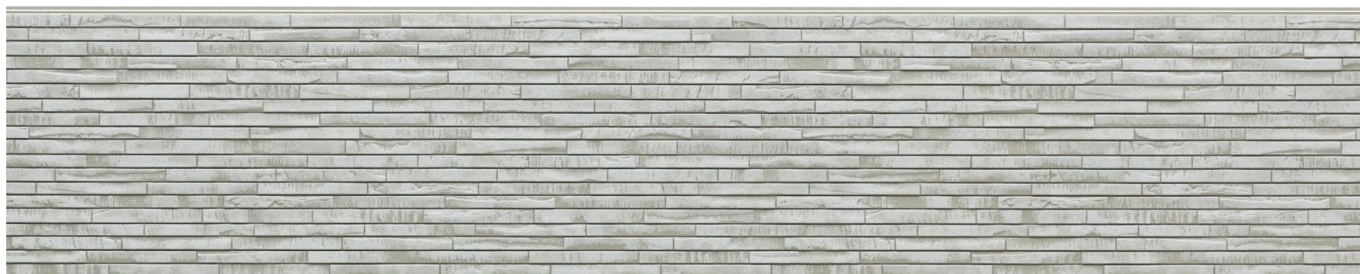

ФАСАДНАЯ ПАНЕЛЬ ПОД КАМЕНЬ КМЕW NH4698A

Характеристики:

Артикул: **NH4698A**

Размеры: **16 x 3030 x 455 мм**

Материал: **Фиброцемент**

Тип покрытия: **Фотокерамика**

Способ крепления: **Горизонтальный**

Пожаростойкость: **класс НГ**